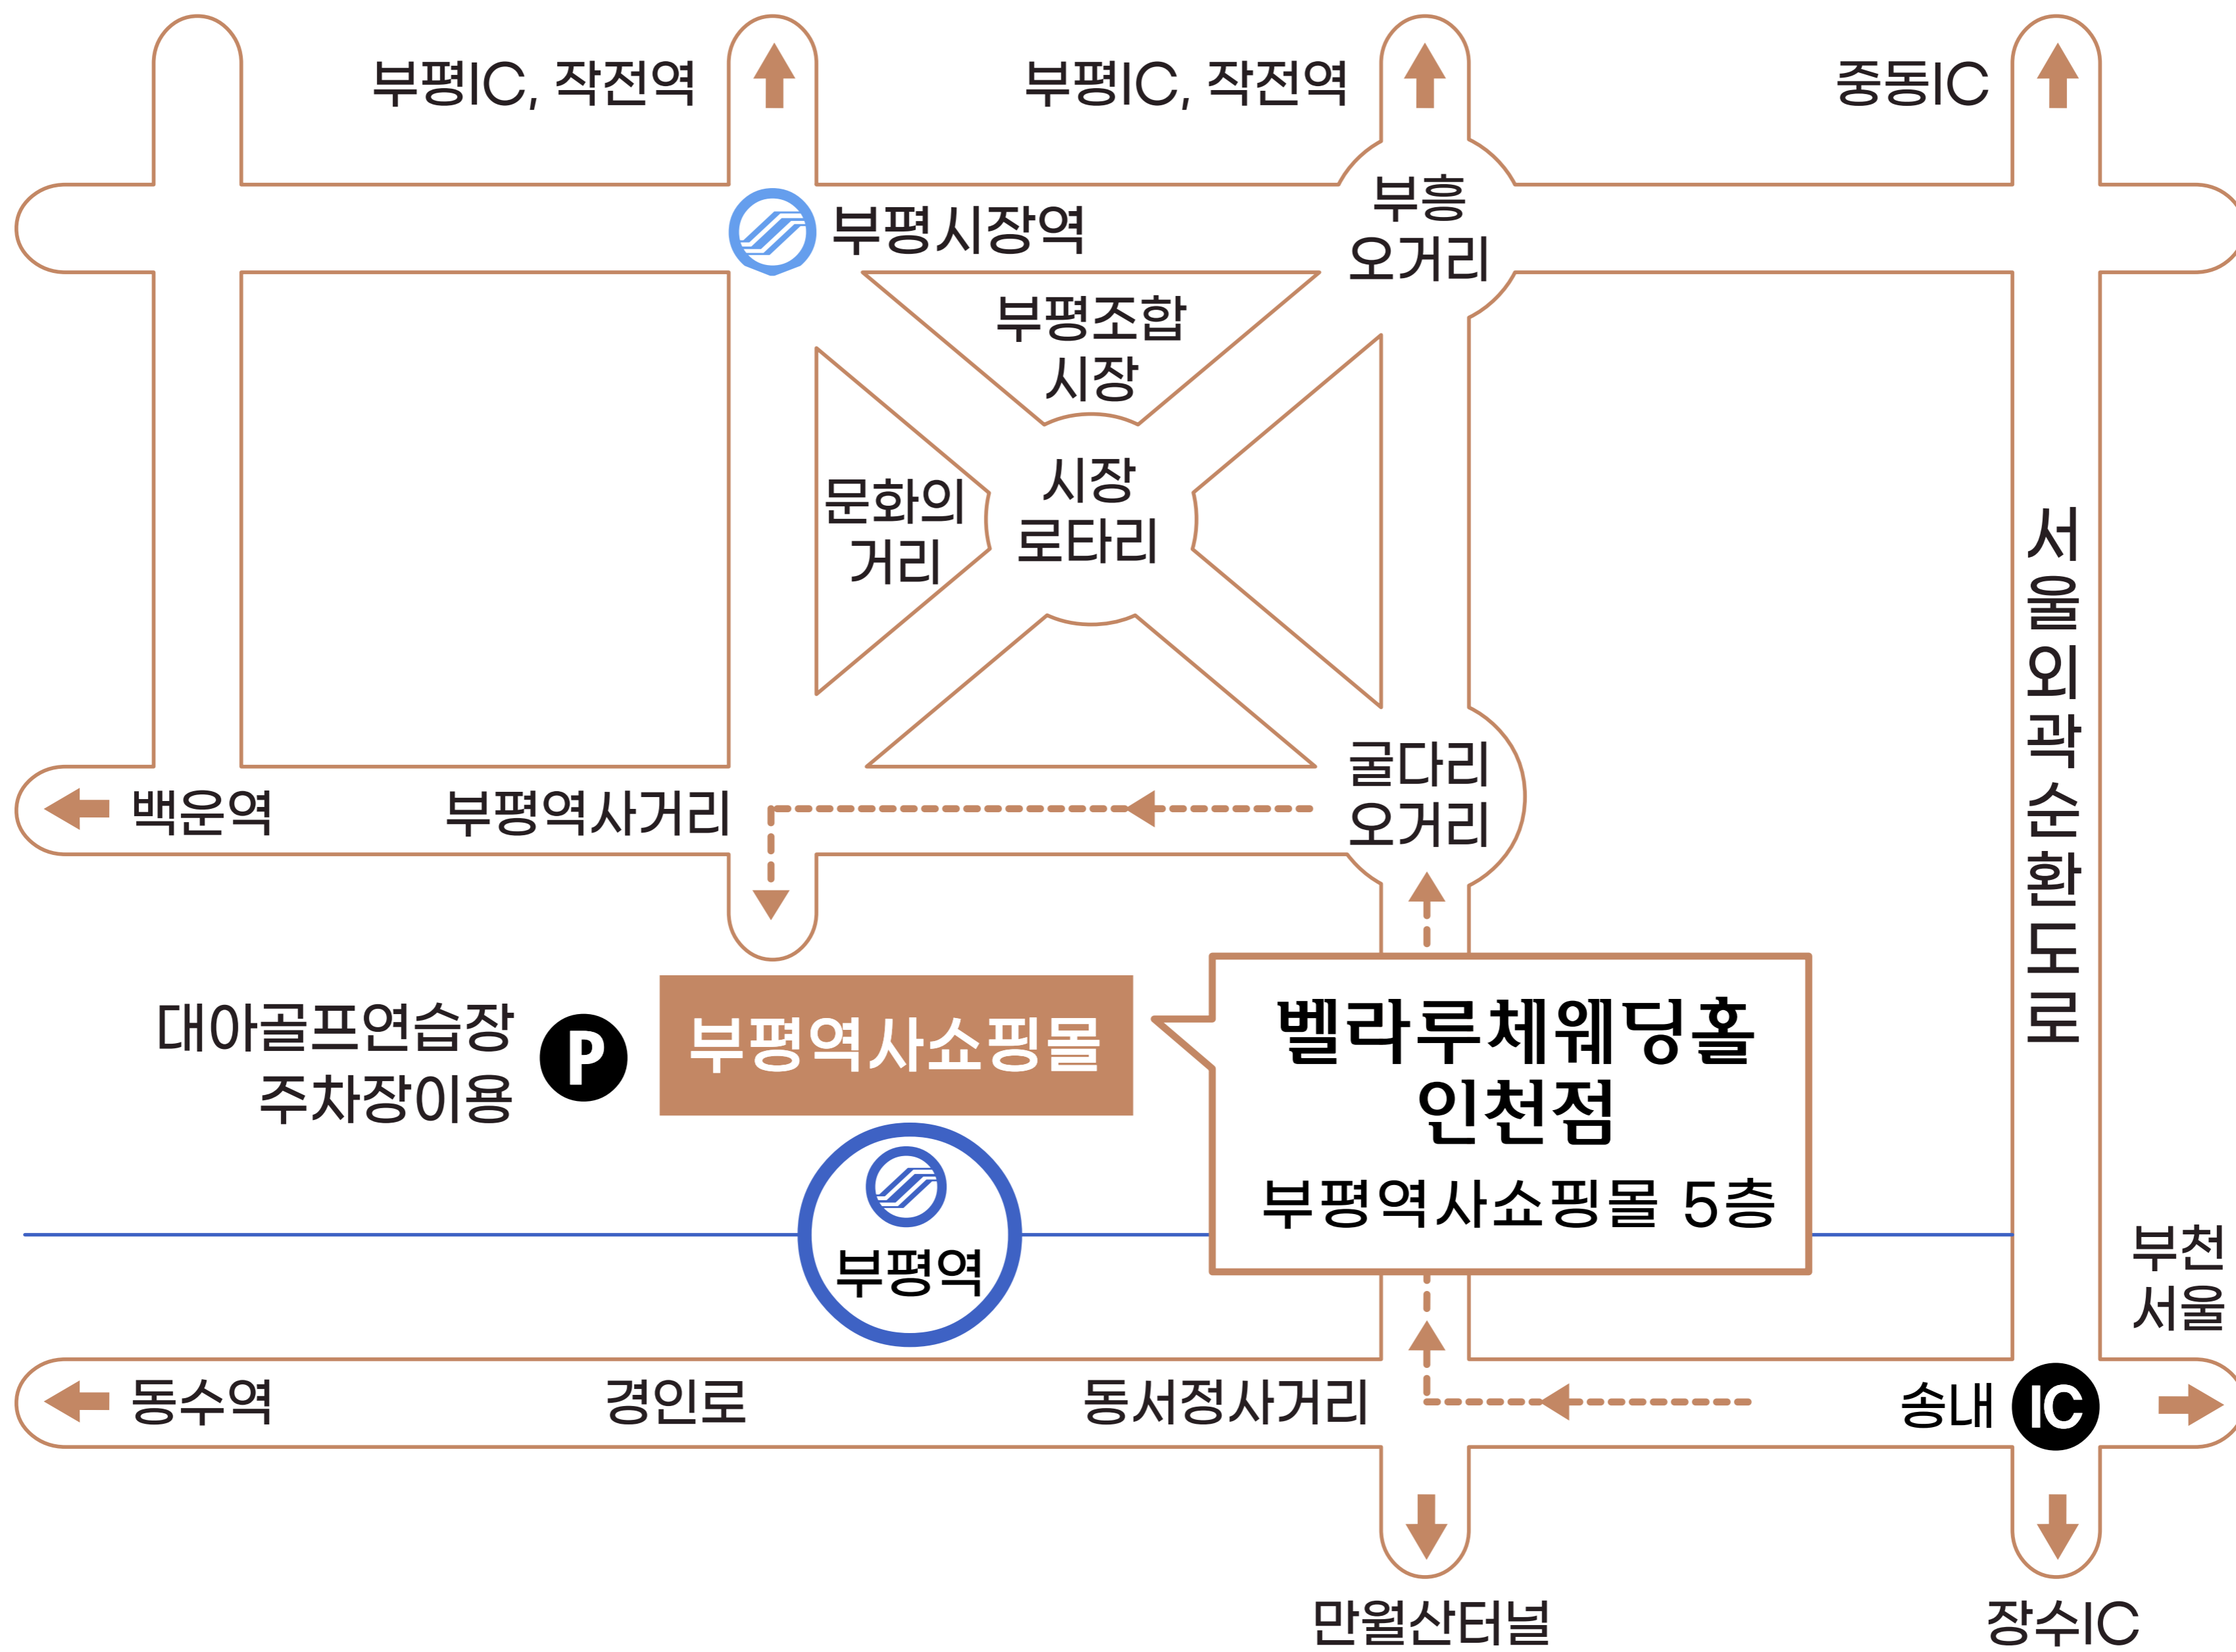

### 지하철 이용시

서울 1호선 부평역 하차 또는 인천 지하철 부평역 하차  
부평역사쇼핑몰 5층 벨라루체웨딩홀 인천점

### 버스 이용시

파랑(간선) - 1, 2, 10, 11, 12, 23, 24-1, 30, 34, 35, 40, 43, 45, 111-2, 112, 721

초록(지선) - 551, 552, 555, 556, 557, 558, 560, 561, 562, 565, 570, 571, 574, 579, 581, 585, 586

빨강(광역) - 1400, 9500

급행 - 904, 904-1

도시형 : 81, 88

좌석버스 - 103-1, 111

시외버스 - 90, 3000, 3700

### 자가용 이용시

네비게이션 : "벨라루체웨딩홀 인천점" 또는 "부평역사쇼핑몰" 입력

주소검색 : 인천 부평구 광장로 16 / 인천 부평구 부평동 738-21